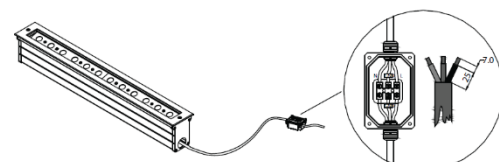

## LINY - 36

Discreet, sleek and ultra-thin innovative linear recessed flush mounting luminaire for floor/ground/wall and ceiling installation, designed to enhance architectural features and facades, ultimate control of glare, available in two different width and lengths, 316L SS outer trim, 7mm thick step tempered glass, die-casting aluminum radiator with powder coating, achieve the products superior adhesion and corrosion resistance, static load resistance of 3000Kg, optional 24Vdc models also available.

Innovativo apparecchio da incasso lineare da incasso discreto, sottile e ultrasottile per installazione a pavimento/terra/parete e soffitto, progettato per migliorare le caratteristiche architettoniche e le facciate, il massimo controllo dell'abbagliamento, disponibile in due diverse larghezze e lunghezze, rivestimento esterno in acciaio inox 316L, 7 mm vetro temperato a gradino spesso, radiatore in pressofusione di alluminio con verniciatura a polvere, garantiscono ai prodotti un'adesione e una resistenza alla corrosione superiori, resistenza al carico statico di 3000Kg, disponibili anche modelli 24Vdc opzionali.

### Product information

**LZ-24512-36 /36W**

Installation / Installazione:	Recessed / Interrato
Material / Materiale:	Die-Aluminum / Alluminio
Front Cover / Verniciatura:	Stainless Steel316L / Verniciatura a polvere
System power(W):	12*3W
Fixture lumen output(lm):	3060
System efficiency(lm/W):	85
Led driver / alimentatore	Included / Incluso
Tilt Angle / Angolo di inclinazione:	No

One input - one output

One input - two output

MONOCOLOR

We recommend using the water-proof connectors as shown above for all outdoor fixtures. Installers should prepare the appropriate main cables of suitable rating and diameter with the right IP rated connectors.