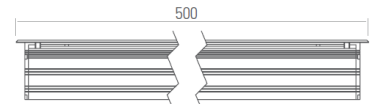

Material Accessories

Cable galand	IP-68 copper and nickel coated
Step tempered glass/Gradino in vetro temperato	T=12MM,Loading capacity: >1330kg
Power cable/Cavo di alimentazione	0.5m H05RN-F 2x1.0mm2
Driver / Prodotti per scatola:	12-24V DC/AC110-245V