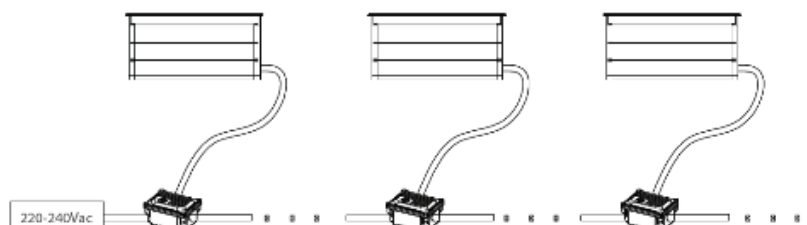

## LINY - 36

Discreet, sleek and ultra-thin innovative linear recessed flush mounting luminaire for floor/ground/wall and ceiling installation, designed to enhance architectural features and facades, ultimate control of glare, available in two different width and lengths, 316L SS outer trim, 7mm thick step tempered glass, die-casting aluminum radiator with powder coating, achieve the products superior adhesion and corrosion resistance, static load resistance of 3000Kg, optional 24Vdc models also available.

Innovativo apparecchio da incasso lineare da incasso discreto, sottile e ultrasottile per installazione a pavimento/terra/parete e soffitto, progettato per migliorare le caratteristiche architettoniche e le facciate, il massimo controllo dell'abbagliamento, disponibile in due diverse larghezze e lunghezze, rivestimento esterno in acciaio inox 316L, 7 mm vetro temperato a gradino spesso, radiatore in pressofusione di alluminio con verniciatura a polvere, garantiscono ai prodotti un'adesione e una resistenza alla corrosione superiori, resistenza al carico statico di 3000Kg, disponibili anche modelli 24Vdc opzionali.

### Product information

**LZ-24512-36 /36W**

Installation / Installazione:	Recessed / Interrato
Material / Materiale:	Die-Aluminum / Alluminio
Front Cover / Verniciatura:	Stainless Steel316L / Verniciatura a polvere
System power(W):	12*3W
Fixture lumen output(lm):	3060
System efficiency(lm/W):	85
Led driver / alimentatore	Included / Incluso
Tilt Angle / Angolo di inclinazione:	No

One input - one output

One input - two output

MONOCOLOR

We recommend using the water-proof connectors as shown above for all outdoor fixtures. Installers should prepare the appropriate main cables of suitable rating and diameter with the right IP rated connectors.