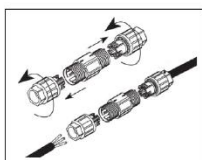

Code composition / Composizione del codice

Model	Power	CRI	RA	CCT	K	Beam °	Color	Cover	Dimming
LZ-24512	12*3W	80	>82	SDCM 3	30	3000	15-25-30	SS	Clear On-Off
			>92	SDCM 3	40	4000	Grey	Frosted DALI	

One input - one output