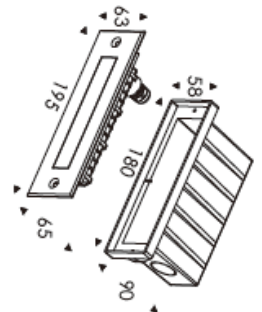

LINY - 9

Discreet, sleek and ultra-thin innovative linear recessed flush mounting luminaire for floor/ground/wall and ceiling installation, designed to enhance architectural features and facades, ultimate control of glare, available in two different width and lengths, 316L SS outer trim, 7mm thick step tempered glass, die-casting aluminum radiator with powder coating, achieve the products superior adhesion and corrosion resistance, static load resistance of 3000Kg, optional 24Vdc models also available.

Innovativo apparecchio da incasso lineare da incasso discreto, sottile e ultrasottile per installazione a pavimento/terra/parete e soffitto, progettato per migliorare le caratteristiche architettoniche e le facciate, il massimo controllo dell'abbagliamento, disponibile in due diverse larghezze e lunghezze, rivestimento esterno in acciaio inox 316L, 7 mm vetro temperato a gradino spesso, radiatore in pressofusione di alluminio con verniciatura a polvere, garantiscono ai prodotti un'adesione e una resistenza alla corrosione superiori, resistenza al carico statico di 3000Kg, disponibili anche modelli 24Vdc opzionali.

Product information

LZ-24512-9 /9W

Installation / Installazione:	Recessed / Interrato
Material / Materiale:	Die-Aluminum / Alluminio
Front Cover / Verniciatura:	Stainless Steel316L / Verniciatura a polvere
System power(W):	3*3W
Fixture lumen output(lm):	765
System efficiency(lm/W):	85
Led driver / alimentatore	Included / Incluso
Tilt Angle / Angolo di inclinazione:	No

Light source information

Led Typology / Tipo di Led:	COB CREE
Led power consumption (W)	3*3W
Lumen output / Flusso 3000K CRI 80 (lm):	1080
Led efficiency (lm/W):	120

Material Accessories

Cable galand	IP-68 copper and nickel coated
Step tempered glass/Gradino in vetro temperato	T=12MM,Loading capacity: >1330kg
Power cable/Cavo di alimentazione	0.5m H05RN-F 2x1.0mm2
Driver / Prodotti per scatola:	12-24V DC/AC110-277V