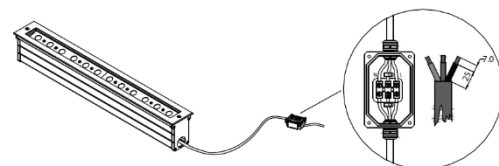

# LINY - 18

Discreet, sleek and ultra-thin innovative linear recessed flush mounting luminaire for floor/ground/wall and ceiling installation, designed to enhance architectural features and facades, ultimate control of glare, available in two different width and lengths, 316L SS outer trim, 7mm thick step tempered glass, die-casting aluminum radiator with powder coating, achieve the products superior adhesion and corrosion resistance, static load resistance of 3000Kg, optional 24Vdc models also available.

Innovativo apparecchio da incasso lineare da incasso discreto, sottile e ultrasottile per installazione a pavimento/terra/parete e soffitto, progettato per migliorare le caratteristiche architettoniche e le facciate, il massimo controllo dell'abbagliamento, disponibile in due diverse larghezze e lunghezze, rivestimento esterno in acciaio inox 316L, 7 mm vetro temperato a gradino spesso, radiatore in pressofusione di alluminio con verniciatura a polvere, garantiscono ai prodotti un'adesione e una resistenza alla corrosione superiori, resistenza al carico statico di 3000Kg, disponibili anche modelli 24Vdc opzionali.

One input - two output

### MONOCOLOR

We recommend using the water-proof connectors as shown above for all outdoor fixtures. Installers should prepare the appropriate main cables of suitable rating and diameter with the right IP rated connectors.