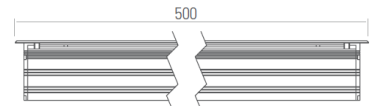

Material Accessories

Cable galand	IP-68 copper and nickel coated
Step tempered glass/Gradino in vetro temperato	T=12MM,Loading capacity: >1330kg
Power cable/Cavo di alimentazione	0.5m H05RN-F 2x1.0mm2
Driver / Prodotti per scatola:	12-24V DC/AC110-245V