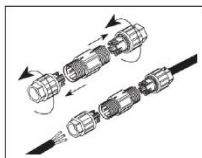

Code composition / Composizione del codice

Model	Power	CRI	RA	CCT	K	Beam °	Color	Cover	Dimming
LZ-24512	18W	80	>82	SDCM 3	30	3000	15-25-30	SS	Clear On-Off
		90	>92	SDCM 3	40	4000	Grey	Frosted DALI	

One input - one output