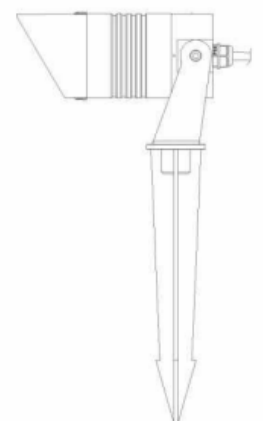

# AMBRO -12

Discreet and compact aesthetically designed architectural outdoor spotlight in two body sizes, ideal for accent lighting, with single high power LED, die-cast aluminium body, stainless steel screws, 6mm toughened glass, flexibility in lighting effect, extremely narrow to wide beam options, highly reliable, suitable for a variety of mounting applications including ground, wall, tree, sign and architectural accents, integral driver, easy installation.

Faretto da esterno architettonico discreto e compatto dal design estetico in due dimensioni del corpo, ideale per l'accento illuminazione, con singolo LED ad alta potenza, corpo in alluminio pressofuso, viteria in acciaio inox, vetro temperato 6mm, flessibilità nell'effetto luminoso, opzioni a fascio estremamente stretto o ampio, altamente affidabile, adatto a una varietà di applicazioni di montaggio inclusi terra, parete, albero, segnaletica e accenti architettonici, driver integrato, installazione semplice

### LZ-22412-12

Installation / Installazione:	Surface / Superficie
Material / Materiale:	Die-Aluminum / Alluminio
Front Cover / Verniciatura:	Aluminum body +PMMA lens
System power(W):	12
Fixture lumen output(lm):	1020
System efficiency(lm/W):	85
Led driver / alimentatore	Included / Incluso
Tilt Angle / Angolo di inclinazione:	Yes

## Mounting Accessories

One input - two output

We recommend using the water-proof connectors as shown above for all outdoor fixtures. Installers should prepare the appropriate main cables of suitable rating and diameter with the right IP rated connectors.