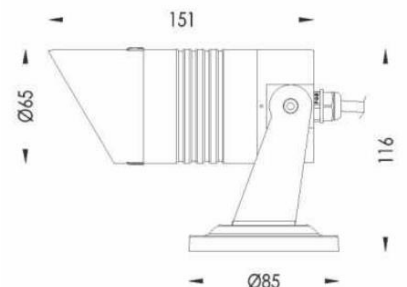

Code composition / Composizione del codice

Model	Power	CRI	RA	CCT K	Beam °	Color	Cover	Dimming
LZ-22412	12W	80	>82 SDCM 3	30 3000	6°,12°	White	Clear	On-Off
		90	>92 SDCM 3	40 4000	25°,40°	Black	Frosted