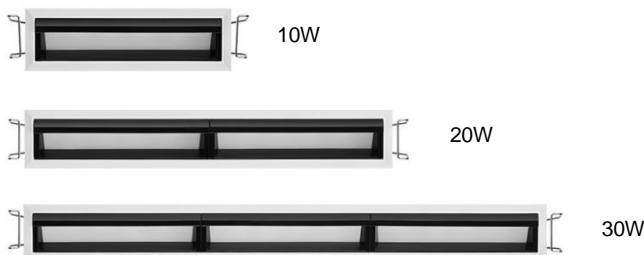

CELLO - L

High quality deep recessed wallwasher downlight to illuminate and display vertical surfaces, elegant optical design, for precise and diverse accent and vertical lighting, high visual comfort with very good glare-control, housing made of machined aluminium with sand white/black powder-coated finishing, passive extruded aluminium heatsink ensuring better heat dissipation, high reflection ratio aluminium reflector, durable and robust structure, ideal for art museums, foyers, corridors and reception areas..

Faretto da incasso a parete di alta qualità per illuminare e valorizzare le superfici verticali, dal design ottico elegante, per un'illuminazione d'accento e verticale precisa e versatile, elevato comfort visivo con ottimo controllo dell'abbagliamento, corpo in alluminio lavorato con finitura verniciata a polvere bianco sabbia/nero, dissipatore di calore passivo in alluminio estruso per una migliore dissipazione del calore, riflettore in alluminio ad alto rapporto di riflessione, struttura robusta e durevole, ideale per musei d'arte, foyer, corridoi e aree di accoglienza.

Code composition / Composizione del codice

Model	Power	CRI	CCT K	Color	Cover	Dimming
LZ-17112	10-20-30	90	>92	3000	3000K	White On-Off
		95	>97	4000	4000K	BK

CELLO-L Family

LIGHT DISTRIBUTION

Models

Model	LZ-17112-10W	LZ-17112-20W	LZ-17112-30W
Size	147*45*49mm	280*45*49mm	412.7*45*49mm
Hole Size	140*37mm	273*37mm	405*37mm
Power	10W	20W	30W
Luminous Flux	800LM	1600LM	2400LM
CCT	3000K/4000K/6000K		
Function	Anti-Glare Linear Wall washer light		
Installation Mode	Ceiling Recessed		