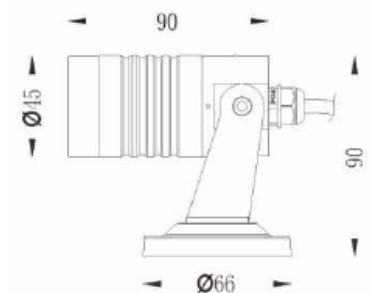

Faretto da esterno architettonico discreto e compatto dal design estetico in due dimensioni del corpo, ideale per l'accento illuminazione, con singolo LED ad alta potenza, corpo in alluminio pressofuso, viteria in acciaio inox, vetro temperato 6mm, flessibilità nell'effetto luminoso, opzioni a fascio estremamente stretto o ampio, altamente affidabile, adatto a una varietà di applicazioni di montaggio inclusi terra, parete, albero, segnaletica e accenti architettonici, driver integrato, installazione semplice

Product information

LZ-22412-6

Installation / Installazione:	Surface / Superficie
Material / Materiale:	Die-Aluminum / Alluminio
Front Cover / Verniciatura:	Aluminum body +PMMA lens
System power(W):	6
Fixture lumen output(lm):	510
System efficiency(lm/W):	85
Led driver / alimentatore	Included / Incluso
Tilt Angle / Angolo di inclinazione:	Yes

Light source information

Led Typology / Tipo di Led:	CREE XTE
Led power consumption (W)	6
Lumen output / Flusso 3000K CRI 80 (lm):	720
Led efficiency (lm/W):	120

Material Accessories

Cable galand	IP-67 copper and nickel coated
--------------	--------------------------------