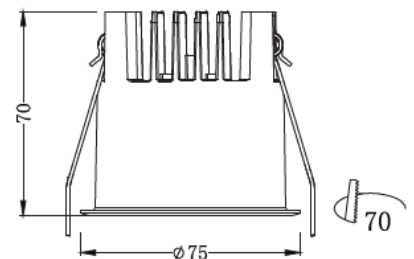

24° -4000K-CRI90

Example: Name-8W-9240-24-BK-Clear-on-off