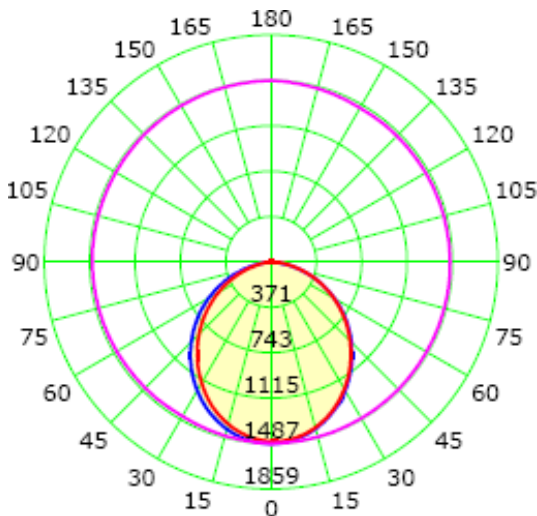

## CCT Tunable

3000K/3500K-Warm White

4000K-Nature White

5000K-Cold White

## PHOTOMETRIC

Luminaire	3000K
Input Voltage(VAC)	120V
Power (W)	42.37W
Delivered Lumen(Lm)	3899.6Lm
Efficacy(Lm/W)	92Lm/W
Beam Angle	H107.3 V103.3
Power Factor(PF)	>95
Color Rendering Index(CRI)	>80