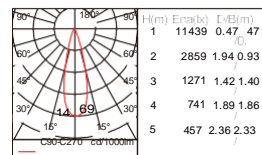

24°20 W-3000K-90CRI