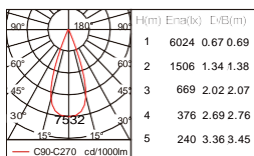

36°20 W-3000K-90CRI