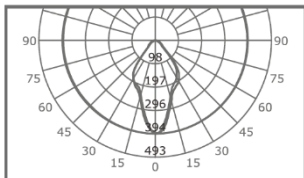

Product information

LZ-12812-7/7W

Installation / Installazione:	Recessed / Interrato
Material / Materiale:	High Quality PVC / PVC di alta qualità
Front Cover / Verniciatura:	High Quality PVC / PVC di alta qualità
System power(W):	7
Fixture lumen output(lm):	560lm
System efficiency(lm/W):	80
Led driver / alimentatore	integrated / Incluso
Tilt Angle / Angolo di inclinazione:	No

Light source information

Led Typology / Tipo di Led:	COB
Led power consumption (W)	7.5
Lumen output / Flusso 3000K CRI 80 (lm):	675
Led efficiency (lm/W):	90

Packaging

N.W. lamp / peso netto prodotto(Kg):	0.36	0.49
G.W. carton / Peso lordo cartone (Kg):	19	24.5
Master carton dimensions (mm):	495x235x285	690x690x305
Quantity per carton / Prodotti per scatola:	50	50