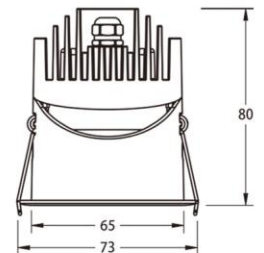

Code Composition / Composizione del codice

Model	Power	CRI RA	CCT K	Beam	Color	Cover	Dimming
LZ-12912-10	10W	90 >92 SDCM 3	30 3000	24°	WH White	Clear Frosted	On-Off DALI 0-10V
		98 >98 SDCM 3	40 4000	36°	BK Black		
			50 5000		BG Beige		

Cut out:
Ø 65mm

24°-3000K-CRI90